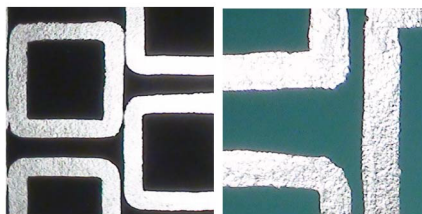

## 00100 Tam-Quad

Interamente fatto a mano. Fondo monocromatico con motivo geometrico in foglia argentata che conferisce una luminosità cangiante creando giochi di luce molto interessanti.

### Dimensioni fascia decorativa:

7cm (altezza) per una lunghezza fino a 1000cm.

**Disponibile anche come pannello decorativo su supporto:** 100cm (altezza) per 180cm (lunghezza) per 2cm (spessore).

*Misure e colori personalizzabili su richiesta.*  
Made in Italy.

nero

blu

*Tam-Quad installato in un negozio su parete in verticale*