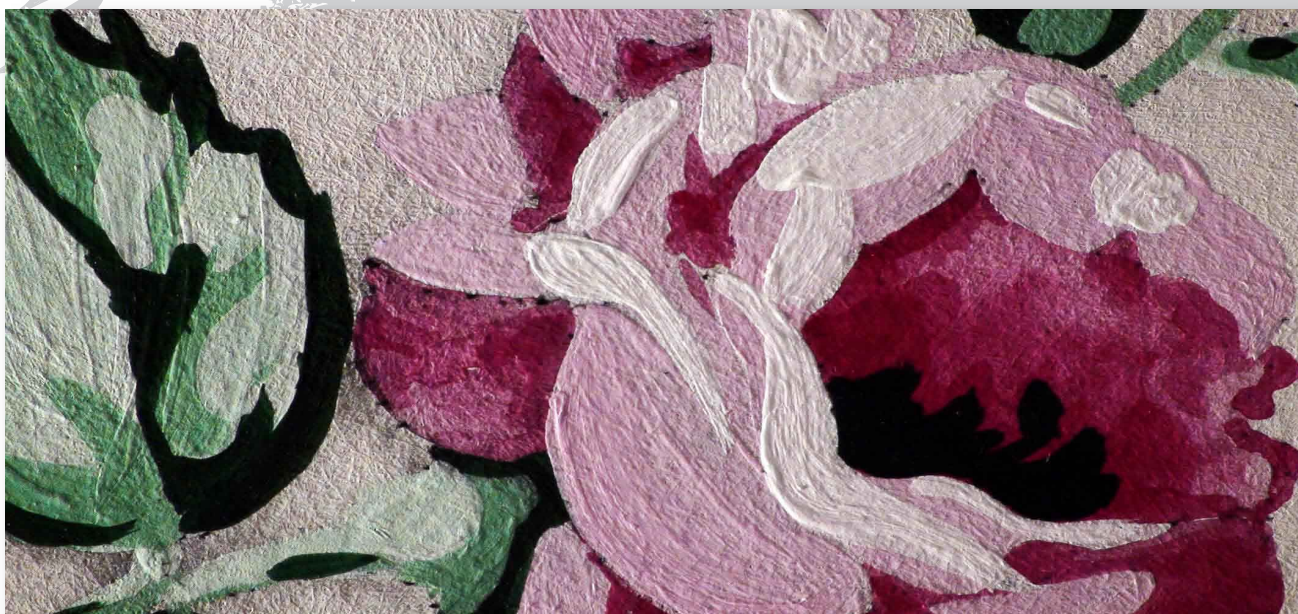

AP00104Tam-Rendezvous©

ti appiccico al muro
tam

AP00104Tam-Rendezvous©

Interamente dipinto a mano.
Pannello decorativo. Particolare dilatato di una rosa con grande effetto decorativo sia nella resa cromatica che materica.

Dimensioni pannello decorativo su supporto rigido:

95cm (altezza) per 180cm (lunghezza) per 2 o 4cm (spessore)

Misure e colori personalizzabili su richiesta.

Made in Italy.

Il pannello

Tam-Rendezvous come pannello a parete