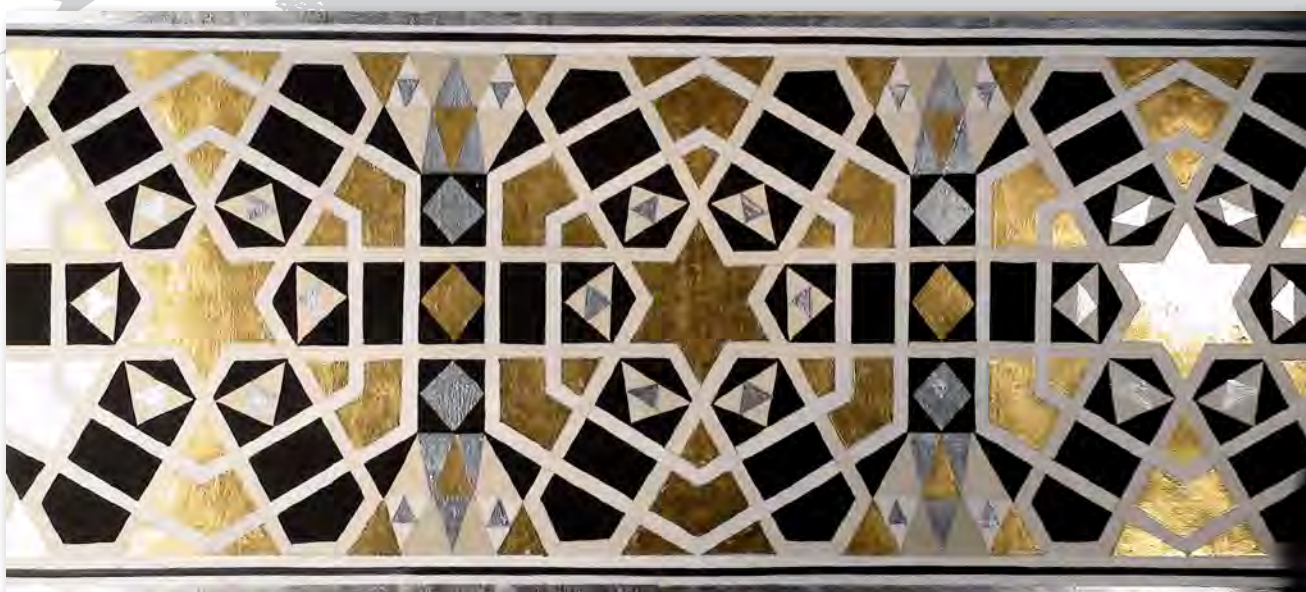

00126 Tam- Arabat

ti appiccico al muro  
**tam**

### 00126 Tam- Arabat

Interamente dipinto a mano.  
Figure geometriche che si sovrappongono e si dissolvono in una luminosità cangiante e soffusa. Dipinto a mano con doratura e argentature a foglia.

**Dimensioni fascia decorativa:**

47cm (altezza) per una lunghezza fino a 50m.

**Disponibile anche su supporto rigido:**

per una lunghezza fino a 2m.

Misure e colori personalizzabili su richiesta. Made in Italy.

La fascia

Tam-Arabat applicato come fascia a parete