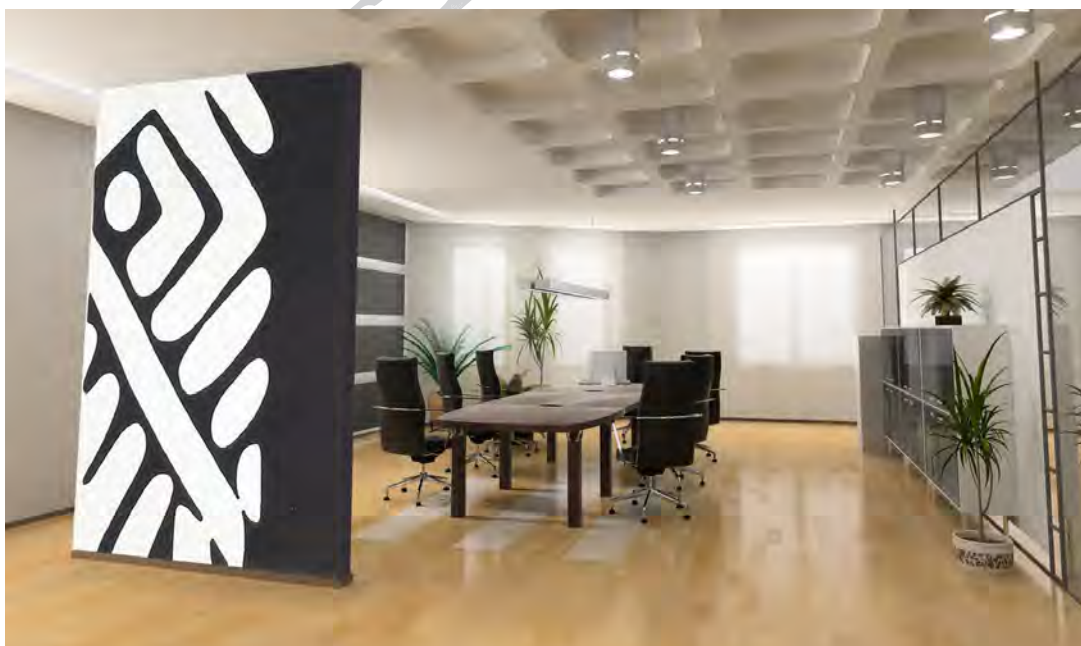

00121 Tam-Bad boys©

ti appiccico al muro
tam

00121 Tam-Bad boys©

Interamente dipinto a mano.
Elementi modulari di grande effetto decorativo nell'essenzialità delle forme e dei colori.

Dimensioni fascia decorativa:

30cm (altezza) per una lunghezza fino a 50m.

Disponibile anche come **modulo singolo** per combinazioni multiple e creative.

Misure e colori personalizzabili su richiesta.
Made in Italy.

La fascia

Tam-Bad boys applicato come decorazione su parete intera