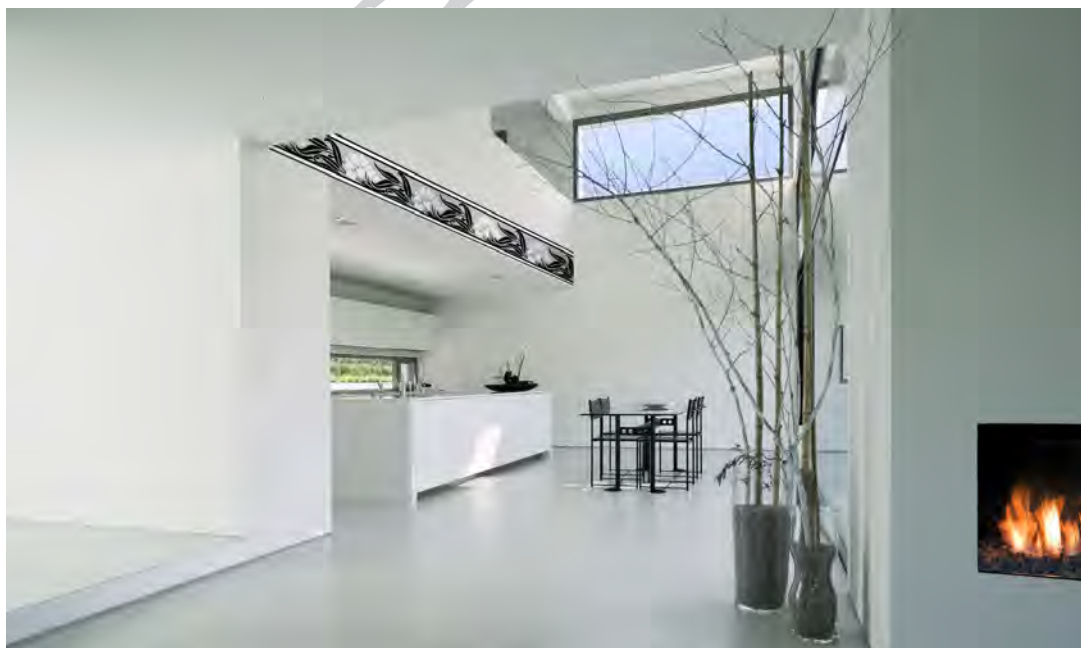

00110 Tam-Opera©

ti appiccico al muro  
**tam**

### 00110 Tam-Opera©

Interamente dipinto a mano.

Lunghe foglie nere e fiori bianchi resi da una pennellata corposa. Questo Tam è un elegante accostamento di forme liberty e cromatismi rigorosi adatto ad integrarsi in ogni ambiente.

#### **Dimensioni fascia decorativa:**

20cm (altezza) per una lunghezza fino a 50m.

#### **Disponibile anche su supporto rigido:**

per una lunghezza fino a 2m.

Misure e colori personalizzabili su richiesta.

Made in Italy.

La fascia

Tam-Opera applicato come fascia